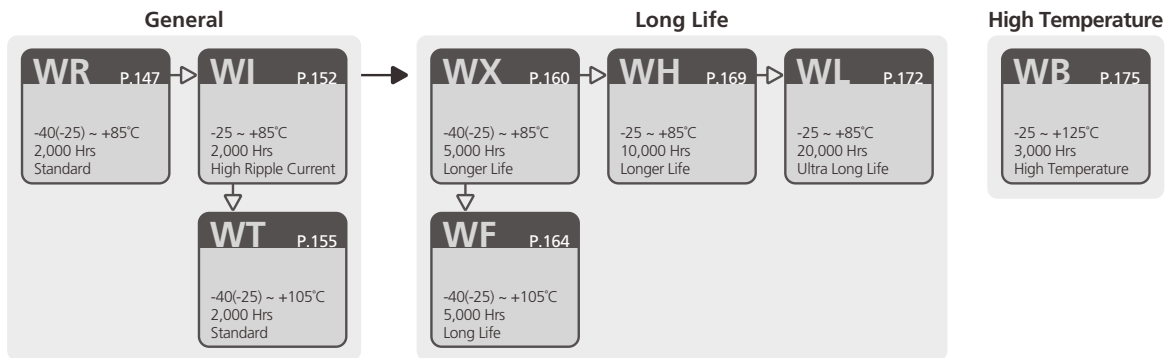

# Series Chart (產品體系圖)

Radial Lead Type

導針型

Index

**Lug / Snap-in Terminal Type** 插入/自立型

**Screw Terminal Type** 螺釘型

**Surface Mount Type** 貼片型