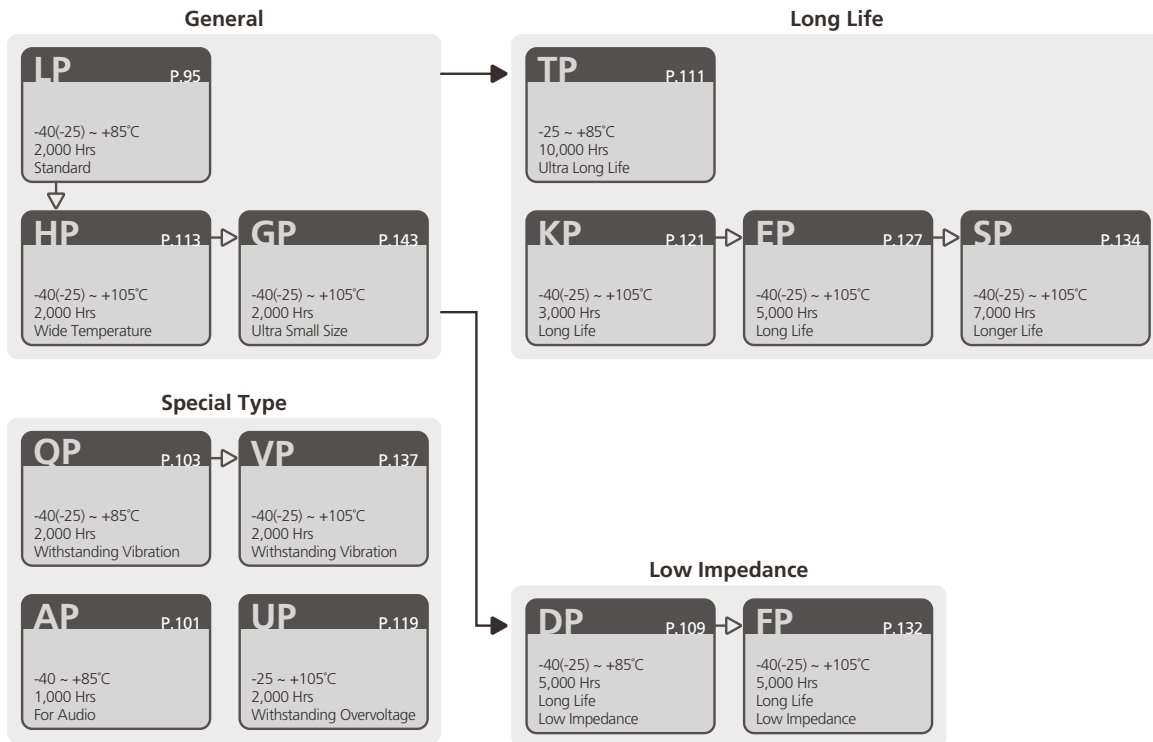

# Series Chart (產品體系圖)

Radial Lead Type

導針型

Index

**Lug / Snap-in Terminal Type** 插入/自立型

**Screw Terminal Type** 螺釘型

**Surface Mount Type** 貼片型