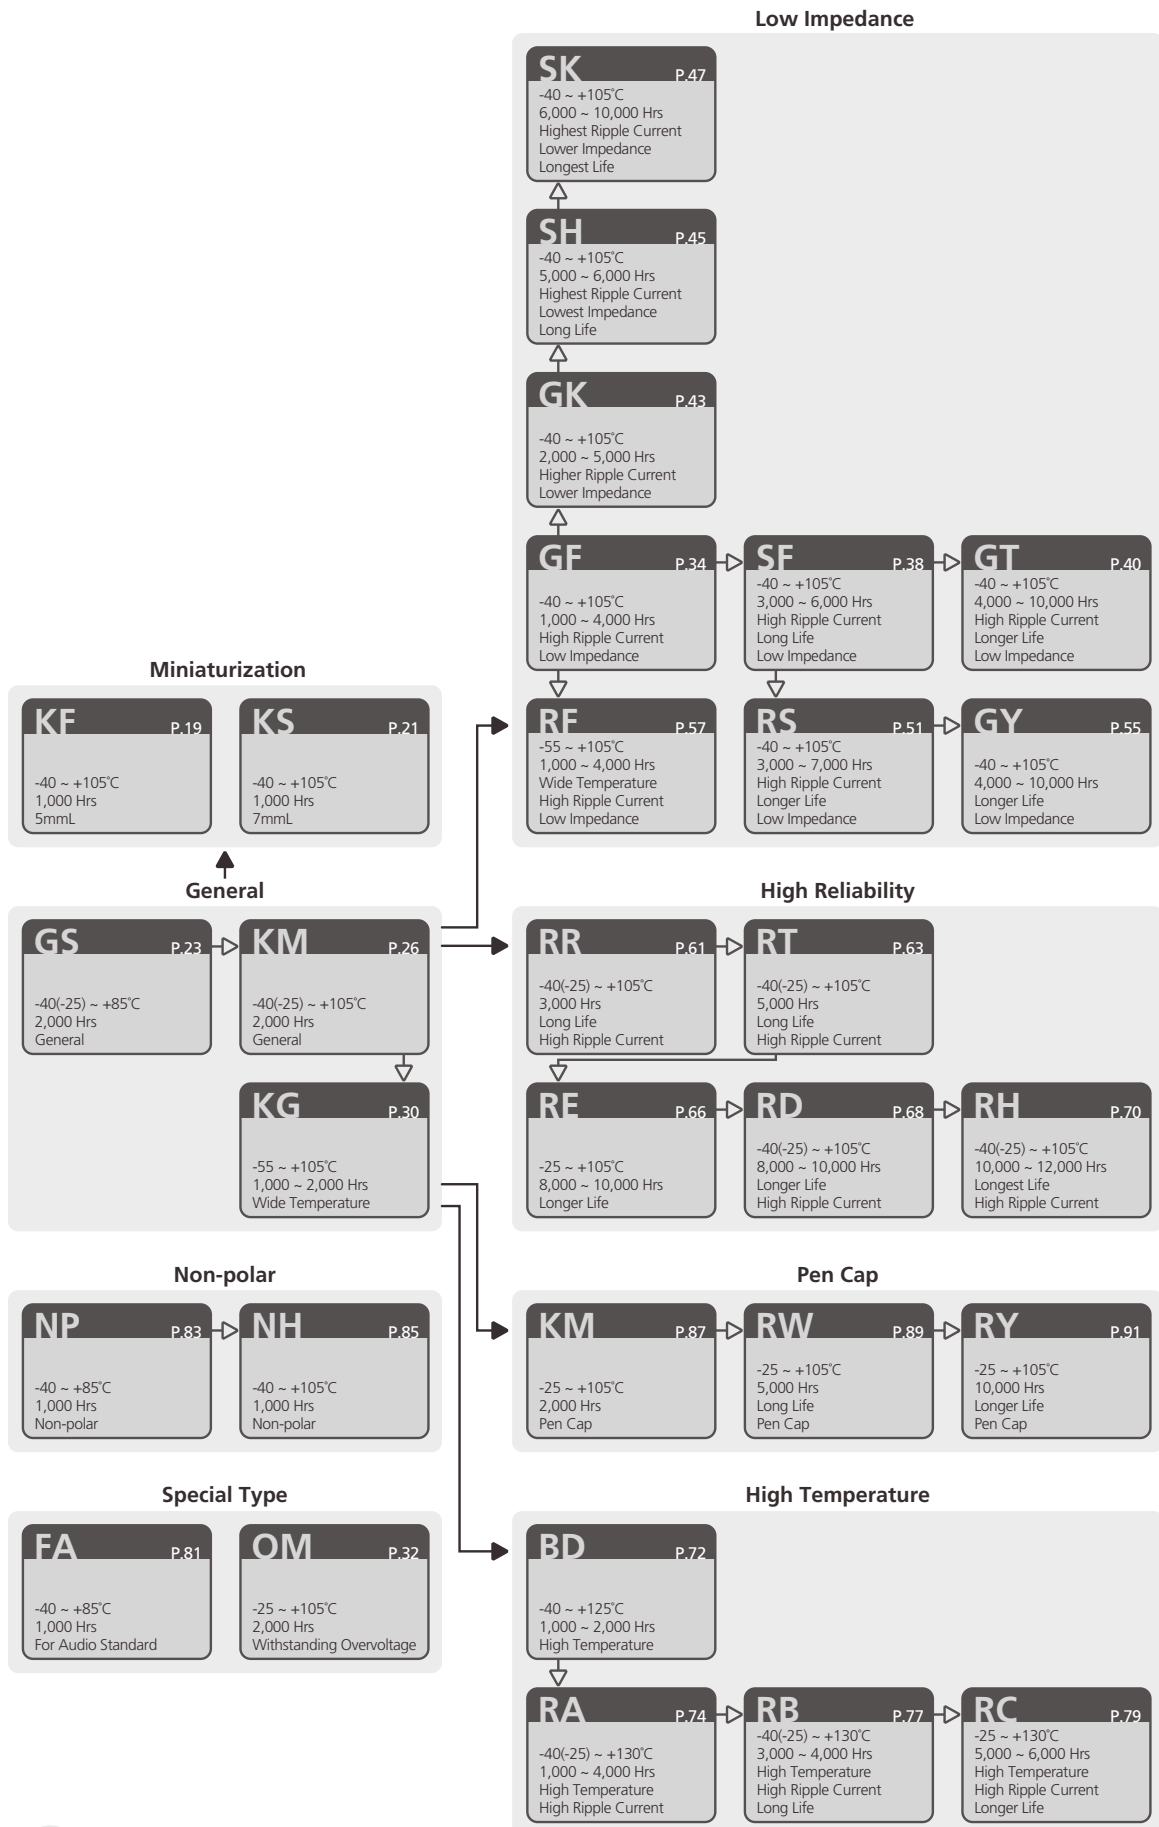

# Series Chart (產品體系圖)

Radial Lead Type

導針型

Index

**Lug / Snap-in Terminal Type** 插入/自立型

**Screw Terminal Type** 螺釘型

**Surface Mount Type** 貼片型